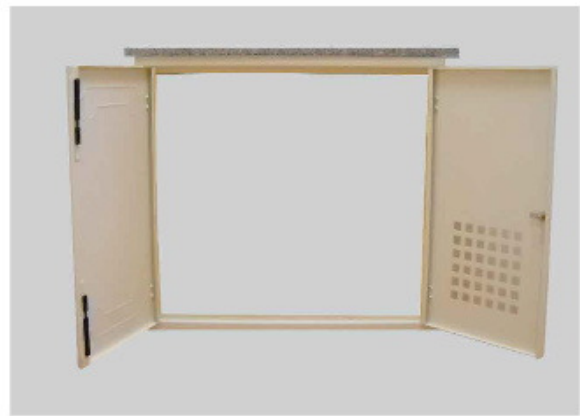

Struttura in lamiera di alluminio 14/10 saldata, possibilità di feritoie di aerazione, trattamento di fluotitanazione e verniciatura finale a polveri di Poliesteri gamma RAL.

METALLEGNO srl

via Esculapio 12 - Agrate Brianza (MB) 20041

www.metallegno.biz

SPORTELLI

Sportelli coprivano per esterno ed interno realizzati esclusivamente su misura, adatti a coprire qualsiasi vano completi di feritoie di aerazione o finestrelle per lettura contatori ad un'anta o due ante, con o senza parti fisse.

Realizzati in lamiera di alluminio 14/10 saldata, trattamento di fluotitanazione e verniciatura finale a polveri di poliestere gamma RAL.

Chiuso

Aperta

Chiuso

Aperto